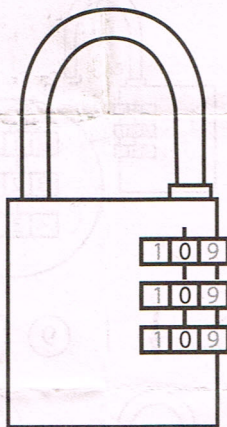

**D** Zahlenkombinationsschloss 20mm; Messing; Innenteile nichtrostend

**F** Cadenas à combinaison 20 mm; corps à finition cuivre; pièces intérieures antirouille

**I** Complesso di bloccaggio 20 mm; corpo rifinitura in rame; i pezzi interni anti ruggine

**NL** Combintieslot 20 mm; behuizing met bronzen afwerking; roestvrij interieur onderdelen

**S** 20mm låskombination; hylsan med koppar ytbehandling; rostskyddande delar

**CZ** Kombinační zámek 20mm; tělo s mosazným povrchem; vnitřních částí armatury antikoroziční

**SK** Zámok s nastaviteľnou číselnou kombináciou; mosadzné telo 20 mm; odolný voči hrdzi

**RO** Combinatăție de blocare 20mm; corp cu finisaj de aramă; piese interioare antirugină

Manufactured for  
Hornbach Baumarkt AG  
Hornbachstraße 11  
76879 Bornheim/Germany  
[www.hornbach.com](http://www.hornbach.com)